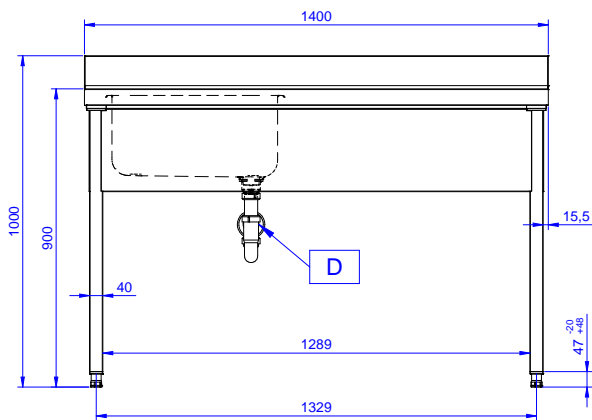

Descrizione

Articolo N° _____

Lavatoio in acciaio inox AISI 304 con piano di lavoro da 50 mm e spessore 8/10. Insonorizzato con piega salvamani sui bordi e dotato di involucro perimetrale ed angoli saldati. Gambe quadre in acciaio inox AISI 304 (40x40 mm) con piedini regolabili in altezza. Alzatina paraspruzzi posteriore con raggiatura 10 mm, altezza 100 mm e spessore 13 mm. Una vasca da 500x500xh250 mm dotata di tubo troppopieno e piletta di scarico da 2". Gocciolatoio stampato posizionato sulla parte sinistra.

Fronte

Lato

D = Scarico acqua

Alto

Informazioni chiave

Dimensioni esterne,
 larghezza:

132899 (SL14DN) 1400 mm

Dimensioni esterne,
 profondità:

700 mm

Dimensioni esterne, altezza:

900 mm

Dimensione alzatina, altezza:

100 mm

Dimensione alzatina,
 profondità:

13 mm

Dimensione alzatina, raggio:

R=10

Numero di vasche:

1

Dimensione vasca:

600x500xH300

Peso netto:

46 kg