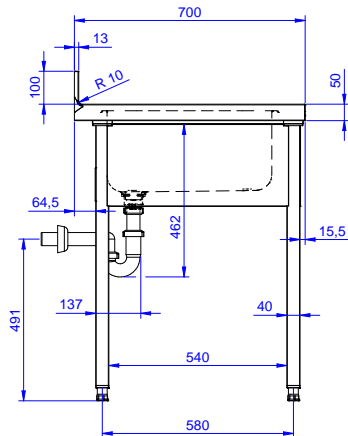

Descrizione

Articolo N° _____

Lavatoio in acciaio inox AISI 304 con piano di lavoro da 50 mm e spessore 8/10. Insonorizzato con piega salvamani sui bordi e dotato di involucro perimetrale ed angoli saldati. Gambe quadre in acciaio inox AISI 304 (40x40 mm) con piedini regolabili in altezza. Alzatina paraspruzzi posteriore con raggiatura 10 mm, altezza 100 mm e spessore 13 mm. Una vasca da 500x500xh250 mm dotata di tubo troppopieno e piletta di scarico da 2". Gocciolatoio stampato posizionato sulla parte sinistra.

Fronte

Lato

D = Scarico acqua

Alto

Informazioni chiave

Dimensioni esterne,
 larghezza:

132899 (SL14DN) 1400 mm

Dimensioni esterne,
 profondità:

700 mm

Dimensioni esterne, altezza:

900 mm

Dimensione alzatina, altezza:

100 mm

Dimensione alzatina,
 profondità:

13 mm

Dimensione alzatina, raggio:

R=10

Numero di vasche:

1

Dimensione vasca:

600x500xH300

Peso netto:

46 kg