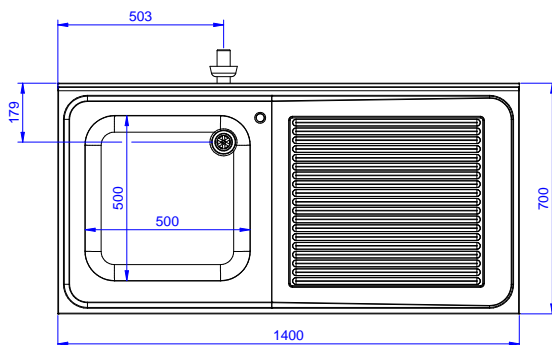

Descrizione

Articolo N° _____

Lavatoio in acciaio inox AISI 304 con piano di lavoro da 50 mm e spessore 8/10. Insonorizzato con piega salvamani sui bordi e dotato di involucro perimetrale ed angoli saldati. Gambe quadre in acciaio inox AISI 304 (40x40 mm) con piedini regolabili in altezza. Alzatina paraspruzzi posteriore con raggiatura 10 mm, altezza 100 mm e spessore 13 mm. Una vasca da 500x500xh250 mm dotata di tubo troppopieno e piletta di scarico da 2". Gocciolatoio stampato posizionato sulla parte sinistra.

Fronte

Lato

D = Scarico acqua

Alto

Informazioni chiave

Dimensioni esterne,
 larghezza:

132899 (SL14DN) 1400 mm

Dimensioni esterne,
 profondità:

700 mm

Dimensioni esterne, altezza:

900 mm

Dimensione alzatina, altezza:

100 mm

Dimensione alzatina,
 profondità:

13 mm

Dimensione alzatina, raggio:

R=10

Numero di vasche:

1

Dimensione vasca:

600x500xH300

Peso netto:

46 kg